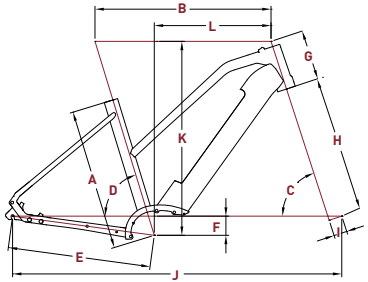

PLANET²
5.9/5.7

WHEEL SIZE	S	M	L	XL
WHEEL DIAMETER	28"	28"	28"	28"
A SEAT TUBE LENGTH (MM)	430	480	530	580
B TOP TUBE LENGTH (MM)	588	597	606	615
C STEERING ANGLE (°)	72	72	72	72
D SEAT TUBE ANGLE (°)	73	73	73	73
E CHAINSTAY LENGTH (MM)	485	485	485	485
F BOTTOM BRACKET DROP (MM)	65	65	65	65
G HEAD TUBE LENGTH (MM)	160	170	180	190
H FORK CONSTRUCTION HEIGHT (MM)	470	470	470	470
I PRE-RAKED FORK (MM)	45	45	45	45
J WHEELBASE LENGTH (MM)	1107	1117	1126	1135
K STACK (MM)	648	658	667	677
L REACH (MM)	390	396	402	408
STEM	80	80	80	80
CRANK	170	170	175	175