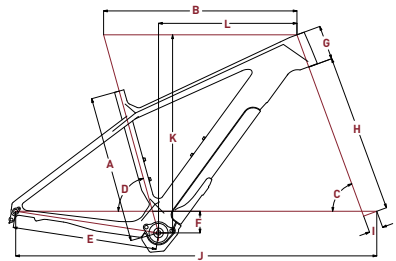

RAVEN²

9.8 / 9.7

WHEEL SIZE	S	M	L
WHEEL DIAMETER	29"	29"	29"
A SEAT TUBE LENGTH (MM)	420	460	500
B TOP TUBE LENGTH (MM)	592	608	629
C STEERING ANGLE (°)	69,8	69,8	69,8
D SEAT TUBE ANGLE (°)	74,5	74,5	74,5
E CHAINSTAY LENGTH (MM)	454	454	454
F BOTTOM BRACKET DROP (MM)	68	68	68
G HEAD TUBE LENGTH (MM)	104	107	130
H FORK CONSTRUCTION HEIGHT (MM)	501	501	501
I PRE-RAKED FORK (MM)	44	44	44
J WHEELBASE LENGTH (MM)	1100	1116	1139
K STACK (MM)	620	623	644
L REACH (MM)	420	435	450
STEM	90	90	90
CRANK	175	175	175