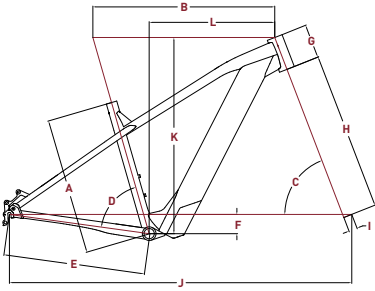

GEOMETRY

WHISTLER² 6.9/6.9 EQP

WHEEL SIZE	S	M	L	XL
WHEEL DIAMETER	29"	29"	29"	29"
A SEAT TUBE LENGTH (MM)	400	440	480	520
B TOP TUBE LENGTH (MM)	563	586	611	637
C STEERING ANGLE (°)	69	69	69	69
D SEAT TUBE ANGLE (°)	74	74	74	74
E CHAINSTAY LENGTH (MM)	455	455	455	455
F BOTTOM BRACKET DROP (MM)	62	62	62	62
G HEAD TUBE LENGTH (MM)	100	110	130	150
H FORK CONSTRUCTION HEIGHT (MM)	516	516	516	516
I PRE-RAKED FORK (MM)	46	46	46	46
J WHEELBASE LENGTH (MM)	1097	1120	1147	1175
K STACK (MM)	621	630	649	669
L REACH (MM)	385	405	425	445
STEM	90	90	90	90
CRANK	170	170	175	175