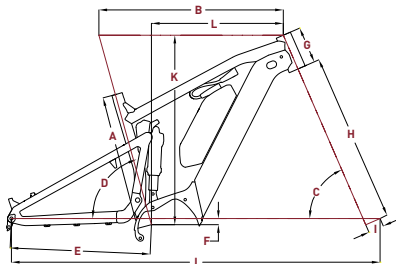

## THRON<sup>2</sup>

6.9 / 6.8 / 6.7 / 6.8 EQP / 6.7 EQP

WHEEL SIZE	S	M	L	XL
WHEEL DIAMETER	27.5"+/29"	27.5"+/29"	27.5"+/29"	27.5"+/29"
<b>A</b> SEAT TUBE LENGTH (MM)	400	440	470	500
<b>B</b> TOP TUBE LENGTH (MM)	584	603	627	651
<b>C</b> STEERING ANGLE (°)	66,8	66,8	66,8	66,8
<b>D</b> SEAT TUBE ANGLE (°)	74,5	74,5	74,5	74,5
<b>E</b> CHAINSTAY LENGTH (MM)	455	455	455	455
<b>F</b> BOTTOM BRACKET DROP (MM)	25	25	25	25
<b>G</b> HEAD TUBE LENGTH (MM)	115	130	147	163
<b>H</b> FORK CONSTRUCTION HEIGHT (MM)	540	540	540	540
<b>I</b> PRE-RAKED FORK (MM)	51	51	51	51
<b>J</b> WHEELBASE LENGTH (MM)	1175	1196	1223	1249
<b>K</b> STACK (MM)	609	623	639	653
<b>L</b> REACH (MM)	415	430	450	470
STEM	60	60	60	60
CRANK	165/170(EQP)	165/170(EQP)	165/170(EQP)	165/170(EQP)

## JAM<sup>2</sup>

9.9 DRIFTER / 6.9 DRIFTER

WHEEL SIZE	S	M	L	XL*
WHEEL DIAMETER	27.5"+/29"	27.5"+/29"	27.5"+/29"	27.5"+/29"
<b>A</b> SEAT TUBE LENGTH (MM)	410	440	470	500
<b>B</b> TOP TUBE LENGTH (MM)	584	604	624	649
<b>C</b> STEERING ANGLE (°)	65,6	65,6	65,6	65,6
<b>D</b> SEAT TUBE ANGLE (°)	73,6	73,6	73,6	73,6
<b>E</b> CHAINSTAY LENGTH (MM)	457	457	457	457
<b>F</b> BOTTOM BRACKET DROP (MM)	18	18	18	18
<b>G</b> HEAD TUBE LENGTH (MM)	120	120	140	160
<b>H</b> FORK CONSTRUCTION HEIGHT (MM)	557	557	557	557
<b>I</b> PRE-RAKED FORK (MM)	51	51	51	51
<b>J</b> WHEELBASE LENGTH (MM)	1188	1204	1219	1250
<b>K</b> STACK (MM)	624	624	634	652
<b>L</b> REACH (MM)	405	425	440	455
STEM	50	50	50	50
CRANK	165	165	165	165