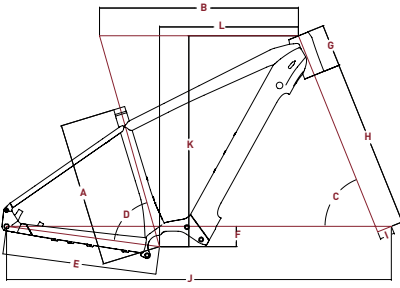

JARIFA² 6.9/6.8/6.7/6.6

WHEEL SIZE	S	M	L	XL
WHEEL DIAMETER	29"	29"	29"	29"
A SEAT TUBE LENGTH (MM)	400	440	480	520
B TOP TUBE LENGTH (MM)	589	602	615	628
C STEERING ANGLE (°)	68	68	69	69
D SEAT TUBE ANGLE (°)	73,5	73,5	73,5	73,5
E CHAINSTAY LENGTH (MM)	470	470	470	470
F BOTTOM BRACKET DROP (MM)	62	62	62	62
G HEAD TUBE LENGTH (MM)	120	130	140	160
H FORK CONSTRUCTION HEIGHT (MM)	515	515	515	515
I PRE-RAKED FORK (MM)	51	51	51	51
J WHEELBASE LENGTH (MM)	1159	1178	1187	1209
K STACK (MM)	632	641	655	674
L REACH (MM)	410	425	440	455
STEM	70	70	70	70
CRANK	170	170	170	170