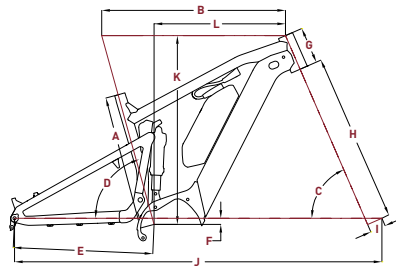

JAM²

6.6 PLUS

WHEEL SIZE	S	M	L	XL
WHEEL DIAMETER	27.5"+	27.5"+	27.5"+	27.5"+
A SEAT TUBE LENGTH (MM)	410	440	470	500
B TOP TUBE LENGTH (MM)	582	602	622	647
C STEERING ANGLE (°)	66,1	66,1	66,1	66,1
D SEAT TUBE ANGLE (°)	74,1	74,1	74,1	74,1
E CHAINSTAY LENGTH (MM)	457	457	457	457
F BOTTOM BRACKET DROP (MM)	16,5	16,5	16,5	16,5
G HEAD TUBE LENGTH (MM)	120	120	140	160
H FORK CONSTRUCTION HEIGHT (MM)	561	561	561	561*
I PRE-RAKED FORK (MM)	51	51	51	51
J WHEELBASE LENGTH (MM)	1185	1205	1218	1251
K STACK (MM)	620	620	638	656
L REACH (MM)	405	425	440	455
STEM	55	55	55	55
CRANK	165	165	165	165