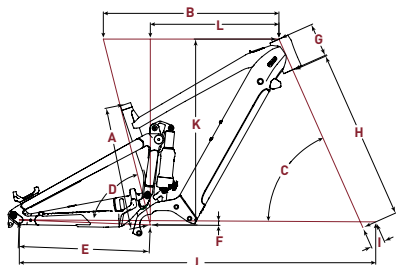

## JAM<sup>2</sup>

9.8 NINE / 6.6 NINE

WHEEL SIZE	S	M	L	XL
WHEEL DIAMETER	29"	29"	29"	29"
<b>A</b> SEAT TUBE LENGTH (MM)	410	440	470	500
<b>B</b> TOP TUBE LENGTH (MM)	582	602	622	647
<b>C</b> STEERING ANGLE (°)	66,1	66,1	66,1	66,1
<b>D</b> SEAT TUBE ANGLE (°)	74,1	74,1	74,1	74,1
<b>E</b> CHAINSTAY LENGTH (MM)	470	470	470	470
<b>F</b> BOTTOM BRACKET DROP (MM)	16,5	16,5	16,5	16,5
<b>G</b> HEAD TUBE LENGTH (MM)	120	120	140	160
<b>H</b> FORK CONSTRUCTION HEIGHT (MM)	561	561	561	561*
<b>I</b> PRE-RAKED FORK (MM)	51	51	51	51
<b>J</b> WHEELBASE LENGTH (MM)	1198	1218	1233	1264
<b>K</b> STACK (MM)	620	620	638	656
<b>L</b> REACH (MM)	405	425	440	455
STEM	55	55	55	55
CRANK	165	165	165	165

## JAM<sup>2</sup>

6.8 PLUS / 6.7 PLUS

WHEEL SIZE	S	M	L	XL
WHEEL DIAMETER	27.5"+	27.5"+	27.5"+	27.5"+
<b>A</b> SEAT TUBE LENGTH (MM)	400	420	440	490
<b>B</b> TOP TUBE LENGTH (MM)	573	600	630	660
<b>C</b> STEERING ANGLE (°)	66	66	66	66
<b>D</b> SEAT TUBE ANGLE (°)	75,5	75,5	75,5	75,5
<b>E</b> CHAINSTAY LENGTH (MM)	427	427	427	427
<b>F</b> BOTTOM BRACKET DROP (MM)	10	10	10	10
<b>G</b> HEAD TUBE LENGTH (MM)	110	115	130	150
<b>H</b> FORK CONSTRUCTION HEIGHT (MM)	561	561	561	561*
<b>I</b> PRE-RAKED FORK (MM)	51	51	51	51
<b>J</b> WHEELBASE LENGTH (MM)	1163	1190	1221	1254
<b>K</b> STACK (MM)	607	612	625	643
<b>L</b> REACH (MM)	420	445	470	490
STEM	45	45	45	45
CRANK	165	165	165	165