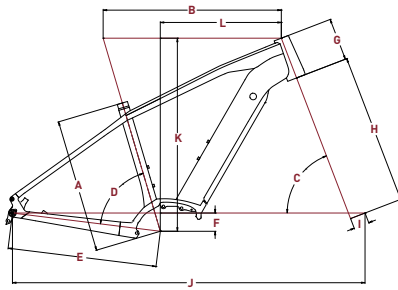

AVENTURA²
6.9/6.8/6.7/6.6

WHEEL SIZE	S	M	L	XL
WHEEL DIAMETER	29"	29"	29"	29"
A SEAT TUBE LENGTH (MM)	420	460	500	540
B TOP TUBE LENGTH (MM)	570	583	603	619
C STEERING ANGLE (°)	70	70	70	70
D SEAT TUBE ANGLE (°)	74	74	74	74
E CHAINSTAY LENGTH (MM)	485	485	485	485
F BOTTOM BRACKET DROP (MM)	62	62	62	62
G HEAD TUBE LENGTH (MM)	100	110	130	150
H FORK CONSTRUCTION HEIGHT (MM)	501	501	501	501
I PRE-RAKED FORK (MM)	44	44	44	44
J WHEELBASE LENGTH (MM)	1124	1137	1159	1176
K STACK (MM)	612	622	640	659
L REACH (MM)	395	405	420	430
STEM	70	70	70	70
CRANK	170	170	170	170