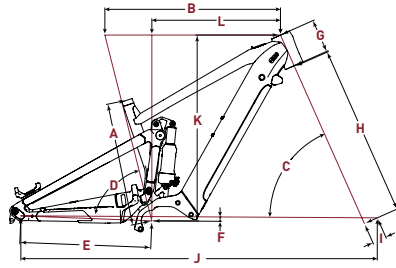

JAM²

6.8 NINE / 6.7 NINE

WHEEL SIZE	S	M	L	XL
WHEEL DIAMETER	29"	29"	29"	29"
A SEAT TUBE LENGTH (MM)	400	420	440	490
B TOP TUBE LENGTH (MM)	565	592	622	652
C STEERING ANGLE (°)	65,5	65,5	65,5	65,5
D SEAT TUBE ANGLE (°)	75	75	75	75
E CHAINSTAY LENGTH (MM)	447	447	447	447
F BOTTOM BRACKET DROP (MM)	19,5	19,5	19,5	19,5
G HEAD TUBE LENGTH (MM)	110	115	130	150
H FORK CONSTRUCTION HEIGHT (MM)	561	561	561	561
I PRE-RAKED FORK (MM)	51	51	51	51
J WHEELBASE LENGTH (MM)	1183	1210	1241	1274
K STACK (MM)	607	612	625	643
L REACH (MM)	412	437	462	487
STEM	45	45	45	45
CRANK	165	165	165	165