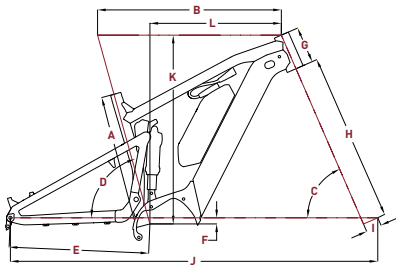

FOCUS SAM²

6.8 / 6.7

WHEEL SIZE	S	M	L
WHEEL DIAMETER	27.5"	27.5"	27.5"
A SEAT TUBE LENGTH (MM)	420	440	480
B TOP TUBE LENGTH (MM)	585	604	624
C STEERING ANGLE (°)	65	65	65
D SEAT TUBE ANGLE (°)	75	75	75
E CHAINSTAY LENGTH (MM)	455	455	455
F BOTTOM BRACKET DROP (MM)	12	12	12
G HEAD TUBE LENGTH (MM)	118	118	138
H FORK CONSTRUCTION HEIGHT (MM)	562	562	562
I PRE-RAKED FORK (MM)	42	42	42
J WHEELBASE LENGTH (MM)	1196	1217	1240
K STACK (MM)	607	607	625
L REACH (MM)	425	440	455
STEM	40	40	40
CRANK	165	165	165