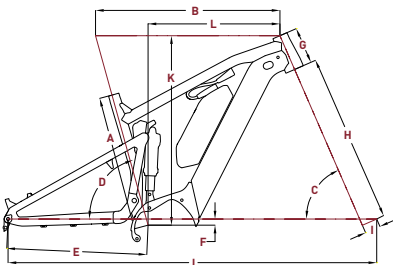

JAM²

9.8 NINE / 6.6 NINE

WHEEL SIZE	S	M	L	XL
WHEEL DIAMETER	29"	29"	29"	29"
A SEAT TUBE LENGTH (MM)	410	440	470	500
B TOP TUBE LENGTH (MM)	582	602	622	647
C STEERING ANGLE (°)	66,1	66,1	66,1	66,1
D SEAT TUBE ANGLE (°)	74,1	74,1	74,1	74,1
E CHAINSTAY LENGTH (MM)	470	470	470	470
F BOTTOM BRACKET DROP (MM)	16,5	16,5	16,5	16,5
G HEAD TUBE LENGTH (MM)	120	120	140	160
H FORK CONSTRUCTION HEIGHT (MM)	561	561	561	561*
I PRE-RAKED FORK (MM)	51	51	51	51
J WHEELBASE LENGTH (MM)	1198	1218	1233	1264
K STACK (MM)	620	620	638	656
L REACH (MM)	405	425	440	455
STEM	55	55	55	55
CRANK	165	165	165	165