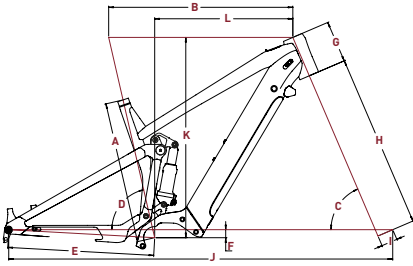

# GEOMETRY

## THRON<sup>2</sup>

6.9 / 6.8 / 6.7 / 6.8 EQP / 6.7 EQP

WHEEL SIZE	S	M	L	XL
WHEEL DIAMETER	27.5"+/29"	27.5"+/29"	27.5"+/29"	27.5"+/29"
<b>A</b> SEAT TUBE LENGTH (MM)	400	440	470	500
<b>B</b> TOP TUBE LENGTH (MM)	584	603	627	651
<b>C</b> STEERING ANGLE (°)	66,8	66,8	66,8	66,8
<b>D</b> SEAT TUBE ANGLE (°)	74,5	74,5	74,5	74,5
<b>E</b> CHAINSTAY LENGTH (MM)	455	455	455	455
<b>F</b> BOTTOM BRACKET DROP (MM)	25	25	25	25
<b>G</b> HEAD TUBE LENGTH (MM)	115	130	147	163
<b>H</b> FORK CONSTRUCTION HEIGHT (MM)	540	540	540	540
<b>I</b> PRE-RAKED FORK (MM)	51	51	51	51
<b>J</b> WHEELBASE LENGTH (MM)	1175	1196	1223	1249
<b>K</b> STACK (MM)	609	623	639	653
<b>L</b> REACH (MM)	415	430	450	470
STEM	60	60	60	60
CRANK	165/170(EQP)	165/170(EQP)	165/170(EQP)	165/170(EQP)

## JAM<sup>2</sup>

9.9 DRIFTER / 6.9 DRIFTER

WHEEL SIZE	S	M	L	XL*
WHEEL DIAMETER	27.5"+/29"	27.5"+/29"	27.5"+/29"	27.5"+/29"
<b>A</b> SEAT TUBE LENGTH (MM)	410	440	470	500
<b>B</b> TOP TUBE LENGTH (MM)	584	604	624	649
<b>C</b> STEERING ANGLE (°)	65,6	65,6	65,6	65,6
<b>D</b> SEAT TUBE ANGLE (°)	73,6	73,6	73,6	73,6
<b>E</b> CHAINSTAY LENGTH (MM)	457	457	457	457
<b>F</b> BOTTOM BRACKET DROP (MM)	18	18	18	18
<b>G</b> HEAD TUBE LENGTH (MM)	120	120	140	160
<b>H</b> FORK CONSTRUCTION HEIGHT (MM)	557	557	557	557
<b>I</b> PRE-RAKED FORK (MM)	51	51	51	51
<b>J</b> WHEELBASE LENGTH (MM)	1188	1204	1219	1250
<b>K</b> STACK (MM)	624	624	634	652
<b>L</b> REACH (MM)	405	425	440	455
STEM	50	50	50	50
CRANK	165	165	165	165