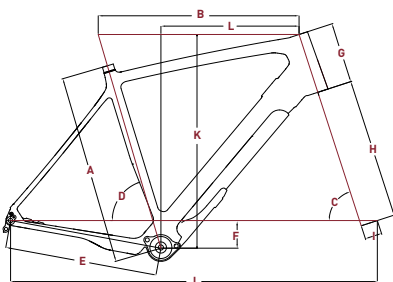

PARLANE² 9.9/9.8/9.7/9.6 GC/9.5/6.9/ 6.8 GC/6.7/6.6 COMMUTE

WHEEL SIZE	S	M	L	XL
WHEEL DIAMETER	700C	700C	700C	700C
A SEAT TUBE LENGTH (MM)	480	516	540	570
B TOP TUBE LENGTH (MM)	525	547	568	591
C STEERING ANGLE (°)	71,5	72	72,5	72,5
D SEAT TUBE ANGLE (°)	74,5	73,5	73,5	73,5
E CHAINSTAY LENGTH (MM)	415	415	415	415
F BOTTOM BRACKET DROP (MM)	75	75	75	75
G HEAD TUBE LENGTH (MM)	150	165	190	215
H FORK CONSTRUCTION HEIGHT (MM)	380	380	380	380
I PRE-RAKED FORK (MM)	46	46	46	46
J WHEELBASE LENGTH (MM)	990	996	1014	1036
K STACK (MM)	564	580	605	630
L REACH (MM)	370	375	390	405
STEM	90	100	110	120
HANDLEBAR	400	420	420	440
CRANK	170	170*	175	175